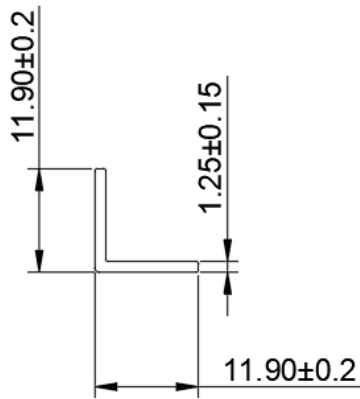

**GEOMETRICAL SHAPES**

DIE No: 71201

Wt. Range : 0.201-0.269 KG/MTR

DIE No: 71203

Wt. Range : 0.059-0.093 KG/MTR

DIE No: 71205

Wt. Range : 0.032-0.040 KG/MTR

**L ANGLE**

DIE No: 71202

Wt. Range : 0.250-0.318 KG/MTR

DIE No: 71204

Wt. Range : 0.043-0.055 KG/MTR

DIE No: 71206

Wt. Range : 0.056-0.072 KG/MTR

**GEOMETRICAL SHAPES**

**DIE No: 71207**

**Wt. Range : 0.067-0.085 KG/MTR**

**DIE No: 71209**

**Wt. Range : 0.057-0.083 KG/MTR**

**DIE No: 71211**

**Wt. Range : 0.169-0.251 KG/MTR**

**L ANGLE**

**DIE No: 71208**

**Wt. Range : -**

**DIE No: 71210**

**Wt. Range : -**

**DIE No: 71212**

**Wt. Range : 0.113-0.167 KG/MTR**