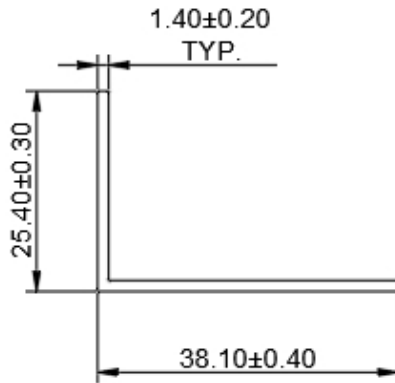

**GEOMETRICAL SHAPES**

DIE No: 71201

Wt. Range : 0.201-0.269 KG/MTR

DIE No: 71203

Wt. Range : 0.059-0.093 KG/MTR

DIE No: 71205

Wt. Range : 0.032-0.040 KG/MTR

**L ANGLE**

DIE No: 71202

Wt. Range : 0.250-0.318 KG/MTR

DIE No: 71204

Wt. Range : 0.043-0.055 KG/MTR

DIE No: 71206

Wt. Range : 0.056-0.072 KG/MTR

**GEOMETRICAL SHAPES**

**DIE No: 71207**

**Wt. Range : 0.067-0.085 KG/MTR**

**DIE No: 71209**

**Wt. Range : 0.057-0.083 KG/MTR**

**DIE No: 71211**

**Wt. Range : 0.169-0.251 KG/MTR**

**L ANGLE**

**DIE No: 71208**

**Wt. Range : -**

**DIE No: 71210**

**Wt. Range : -**

**DIE No: 71212**

**Wt. Range : 0.113-0.167 KG/MTR**