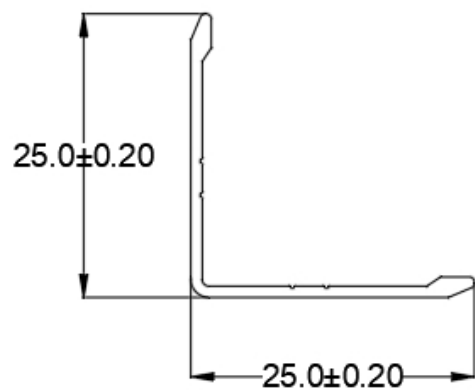

**GEOMETRICAL SHAPES**

DIE No: 71201

Wt. Range : 0.201-0.269 KG/MTR

DIE No: 71203

Wt. Range : 0.059-0.093 KG/MTR

DIE No: 71205

Wt. Range : 0.032-0.040 KG/MTR

**L ANGLE**

DIE No: 71202

Wt. Range : 0.250-0.318 KG/MTR

DIE No: 71204

Wt. Range : 0.043-0.055 KG/MTR

DIE No: 71206

Wt. Range : 0.056-0.072 KG/MTR

**GEOMETRICAL SHAPES**

**DIE No: 71207**

**Wt. Range : 0.067-0.085 KG/MTR**

**DIE No: 71209**

**Wt. Range : 0.057-0.083 KG/MTR**

**DIE No: 71211**

**Wt. Range : 0.169-0.251 KG/MTR**

**L ANGLE**

**DIE No: 71208**

**Wt. Range : -**

**DIE No: 71210**

**Wt. Range : -**

**DIE No: 71212**

**Wt. Range : 0.113-0.167 KG/MTR**