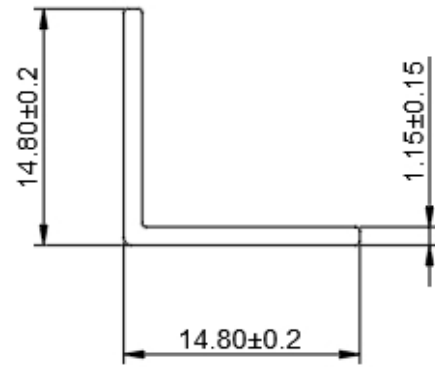

**GEOMETRICAL SHAPES**

DIE No: 71201

Wt. Range : 0.201-0.269 KG/MTR

DIE No: 71203

Wt. Range : 0.059-0.093 KG/MTR

DIE No: 71205

Wt. Range : 0.032-0.040 KG/MTR

**L ANGLE**

DIE No: 71202

Wt. Range : 0.250-0.318 KG/MTR

DIE No: 71204

Wt. Range : 0.043-0.055 KG/MTR

DIE No: 71206

Wt. Range : 0.056-0.072 KG/MTR

**GEOMETRICAL SHAPES**

**DIE No: 71207**

**Wt. Range : 0.067-0.085 KG/MTR**

**DIE No: 71209**

**Wt. Range : 0.057-0.083 KG/MTR**

**DIE No: 71211**

**Wt. Range : 0.169-0.251 KG/MTR**

**L ANGLE**

**DIE No: 71208**

**Wt. Range : -**

**DIE No: 71210**

**Wt. Range : -**

**DIE No: 71212**

**Wt. Range : 0.113-0.167 KG/MTR**