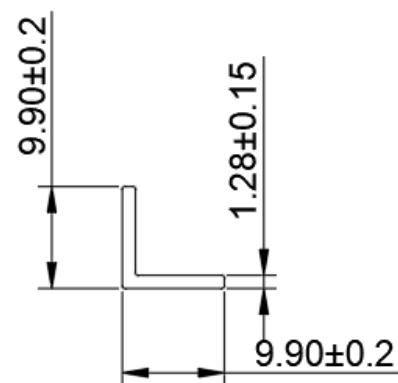

**GEOMETRICAL SHAPES**

DIE No: 71201

Wt. Range : 0.201-0.269 KG/MTR

DIE No: 71203

Wt. Range : 0.059-0.093 KG/MTR

DIE No: 71205

Wt. Range : 0.032-0.040 KG/MTR

**L ANGLE**

DIE No: 71202

Wt. Range : 0.250-0.318 KG/MTR

DIE No: 71204

Wt. Range : 0.043-0.055 KG/MTR

DIE No: 71206

Wt. Range : 0.056-0.072 KG/MTR

**GEOMETRICAL SHAPES**

**DIE No: 71207**

**Wt. Range : 0.067-0.085 KG/MTR**

**DIE No: 71209**

**Wt. Range : 0.057-0.083 KG/MTR**

**DIE No: 71211**

**Wt. Range : 0.169-0.251 KG/MTR**

**L ANGLE**

**DIE No: 71208**

**Wt. Range : -**

**DIE No: 71210**

**Wt. Range : -**

**DIE No: 71212**

**Wt. Range : 0.113-0.167 KG/MTR**