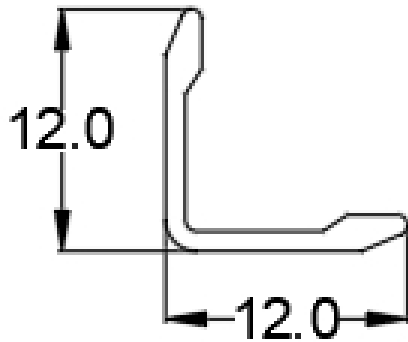

**GEOMETRICAL SHAPES**

DIE No: 71201

Wt. Range : 0.201-0.269 KG/MTR

DIE No: 71203

Wt. Range : 0.059-0.093 KG/MTR

DIE No: 71205

Wt. Range : 0.032-0.040 KG/MTR

**L ANGLE**

DIE No: 71202

Wt. Range : 0.250-0.318 KG/MTR

DIE No: 71204

Wt. Range : 0.043-0.055 KG/MTR

DIE No: 71206

Wt. Range : 0.056-0.072 KG/MTR

**GEOMETRICAL SHAPES**

**DIE No: 71207**

**Wt. Range : 0.067-0.085 KG/MTR**

**DIE No: 71209**

**Wt. Range : 0.057-0.083 KG/MTR**

**DIE No: 71211**

**Wt. Range : 0.169-0.251 KG/MTR**

**L ANGLE**

**DIE No: 71208**

**Wt. Range : -**