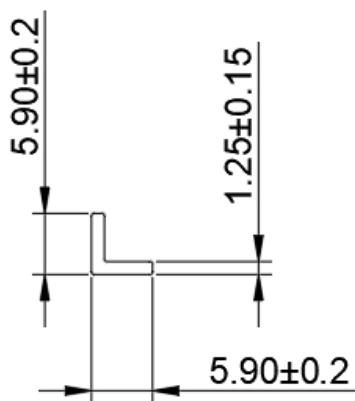

**GEOMETRICAL SHAPES**

DIE No: 71201

Wt. Range : 0.201-0.269 KG/MTR

DIE No: 71203

Wt. Range : 0.059-0.093 KG/MTR

DIE No: 71205

Wt. Range : 0.032-0.040 KG/MTR

**L ANGLE**

DIE No: 71202

Wt. Range : 0.250-0.318 KG/MTR

DIE No: 71204

Wt. Range : 0.043-0.055 KG/MTR

DIE No: 71206

Wt. Range : 0.056-0.072 KG/MTR

**GEOMETRICAL SHAPES**

**DIE No: 71207**

**Wt. Range : 0.067-0.085 KG/MTR**

**DIE No: 71209**

**Wt. Range : 0.057-0.083 KG/MTR**

**DIE No: 71211**

**Wt. Range : 0.169-0.251 KG/MTR**

**L ANGLE**

**DIE No: 71208**

**Wt. Range : -**

**DIE No: 71210**

**Wt. Range : -**

**DIE No: 71212**

**Wt. Range : 0.113-0.167 KG/MTR**