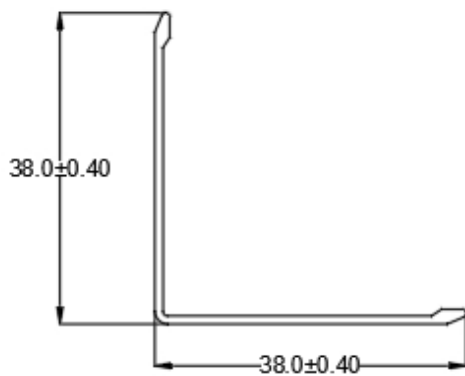

**GEOMETRICAL SHAPES**

DIE No: 71201

Wt. Range : 0.201-0.269 KG/MTR

DIE No: 71203

Wt. Range : 0.059-0.093 KG/MTR

DIE No: 71205

Wt. Range : 0.032-0.040 KG/MTR

**L ANGLE**

DIE No: 71202

Wt. Range : 0.250-0.318 KG/MTR

DIE No: 71204

Wt. Range : 0.043-0.055 KG/MTR

DIE No: 71206

Wt. Range : 0.056-0.072 KG/MTR

**GEOMETRICAL SHAPES**

**DIE No: 71207**

**Wt. Range : 0.067-0.085 KG/MTR**

**DIE No: 71209**

**Wt. Range : 0.057-0.083 KG/MTR**

**DIE No: 71211**

**Wt. Range : 0.169-0.251 KG/MTR**

**L ANGLE**

**DIE No: 71208**

**Wt. Range : -**

**DIE No: 71210**

**Wt. Range : -**

**DIE No: 71212**

**Wt. Range : 0.113-0.167 KG/MTR**