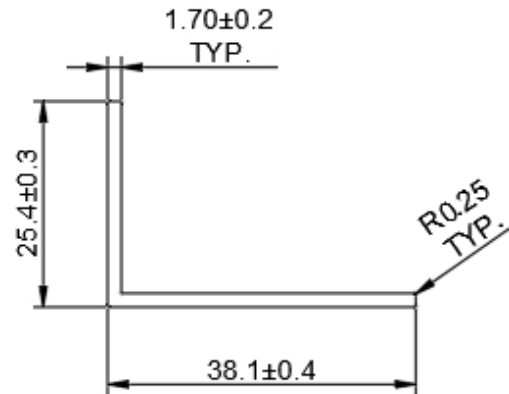

**GEOMETRICAL SHAPES**

DIE No: 71201

Wt. Range : 0.201-0.269 KG/MTR

DIE No: 71203

Wt. Range : 0.059-0.093 KG/MTR

DIE No: 71205

Wt. Range : 0.032-0.040 KG/MTR

**L ANGLE**

DIE No: 71202

Wt. Range : 0.250-0.318 KG/MTR

DIE No: 71204

Wt. Range : 0.043-0.055 KG/MTR

DIE No: 71206

Wt. Range : 0.056-0.072 KG/MTR

**GEOMETRICAL SHAPES**

**DIE No: 71207**

**Wt. Range : 0.067-0.085 KG/MTR**

**DIE No: 71209**

**Wt. Range : 0.057-0.083 KG/MTR**

**DIE No: 71211**

**Wt. Range : 0.169-0.251 KG/MTR**

**L ANGLE**

**DIE No: 71208**

**Wt. Range : -**