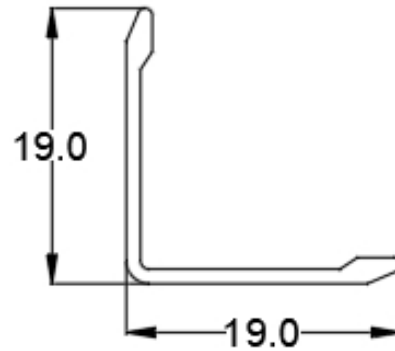

**GEOMETRICAL SHAPES**

DIE No: 71201

Wt. Range : 0.201-0.269 KG/MTR

DIE No: 71203

Wt. Range : 0.059-0.093 KG/MTR

DIE No: 71205

Wt. Range : 0.032-0.040 KG/MTR

**L ANGLE**

DIE No: 71202

Wt. Range : 0.250-0.318 KG/MTR

DIE No: 71204

Wt. Range : 0.043-0.055 KG/MTR

DIE No: 71206

Wt. Range : 0.056-0.072 KG/MTR

**GEOMETRICAL SHAPES**

**DIE No: 71207**

**Wt. Range : 0.067-0.085 KG/MTR**

**DIE No: 71209**

**Wt. Range : 0.057-0.083 KG/MTR**

**DIE No: 71211**

**Wt. Range : 0.169-0.251 KG/MTR**

**L ANGLE**

**DIE No: 71208**

**Wt. Range : -**

**DIE No: 71210**

**Wt. Range : -**

**DIE No: 71212**

**Wt. Range : 0.113-0.167 KG/MTR**