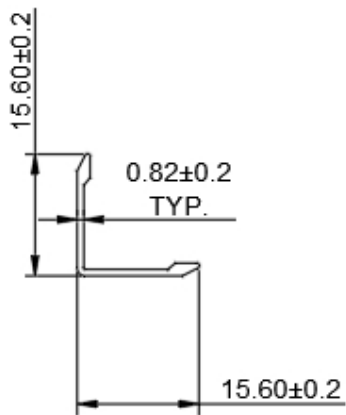

**GEOMETRICAL SHAPES**

DIE No: 71201

Wt. Range : 0.201-0.269 KG/MTR

DIE No: 71203

Wt. Range : 0.059-0.093 KG/MTR

DIE No: 71205

Wt. Range : 0.032-0.040 KG/MTR

**L ANGLE**

DIE No: 71202

Wt. Range : 0.250-0.318 KG/MTR

DIE No: 71204

Wt. Range : 0.043-0.055 KG/MTR

DIE No: 71206

Wt. Range : 0.056-0.072 KG/MTR

**GEOMETRICAL SHAPES**

**DIE No: 71207**

**Wt. Range : 0.067-0.085 KG/MTR**

**DIE No: 71209**

**Wt. Range : 0.057-0.083 KG/MTR**

**DIE No: 71211**

**Wt. Range : 0.169-0.251 KG/MTR**

**L ANGLE**

**DIE No: 71208**

**Wt. Range : -**