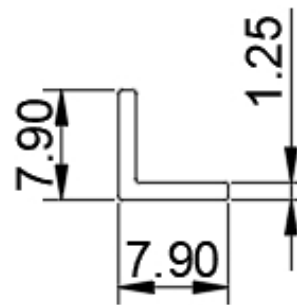

**GEOMETRICAL SHAPES**

DIE No: 71201

Wt. Range : 0.201-0.269 KG/MTR

DIE No: 71203

Wt. Range : 0.059-0.093 KG/MTR

DIE No: 71205

Wt. Range : 0.032-0.040 KG/MTR

**L ANGLE**

DIE No: 71202

Wt. Range : 0.250-0.318 KG/MTR

DIE No: 71204

Wt. Range : 0.043-0.055 KG/MTR

DIE No: 71206

Wt. Range : 0.056-0.072 KG/MTR

**GEOMETRICAL SHAPES**

**DIE No: 71207**

**Wt. Range : 0.067-0.085 KG/MTR**

**DIE No: 71209**

**Wt. Range : 0.057-0.083 KG/MTR**

**DIE No: 71211**

**Wt. Range : 0.169-0.251 KG/MTR**

**L ANGLE**

**DIE No: 71208**

**Wt. Range : -**

**DIE No: 71210**

**Wt. Range : -**

**DIE No: 71212**

**Wt. Range : 0.113-0.167 KG/MTR**